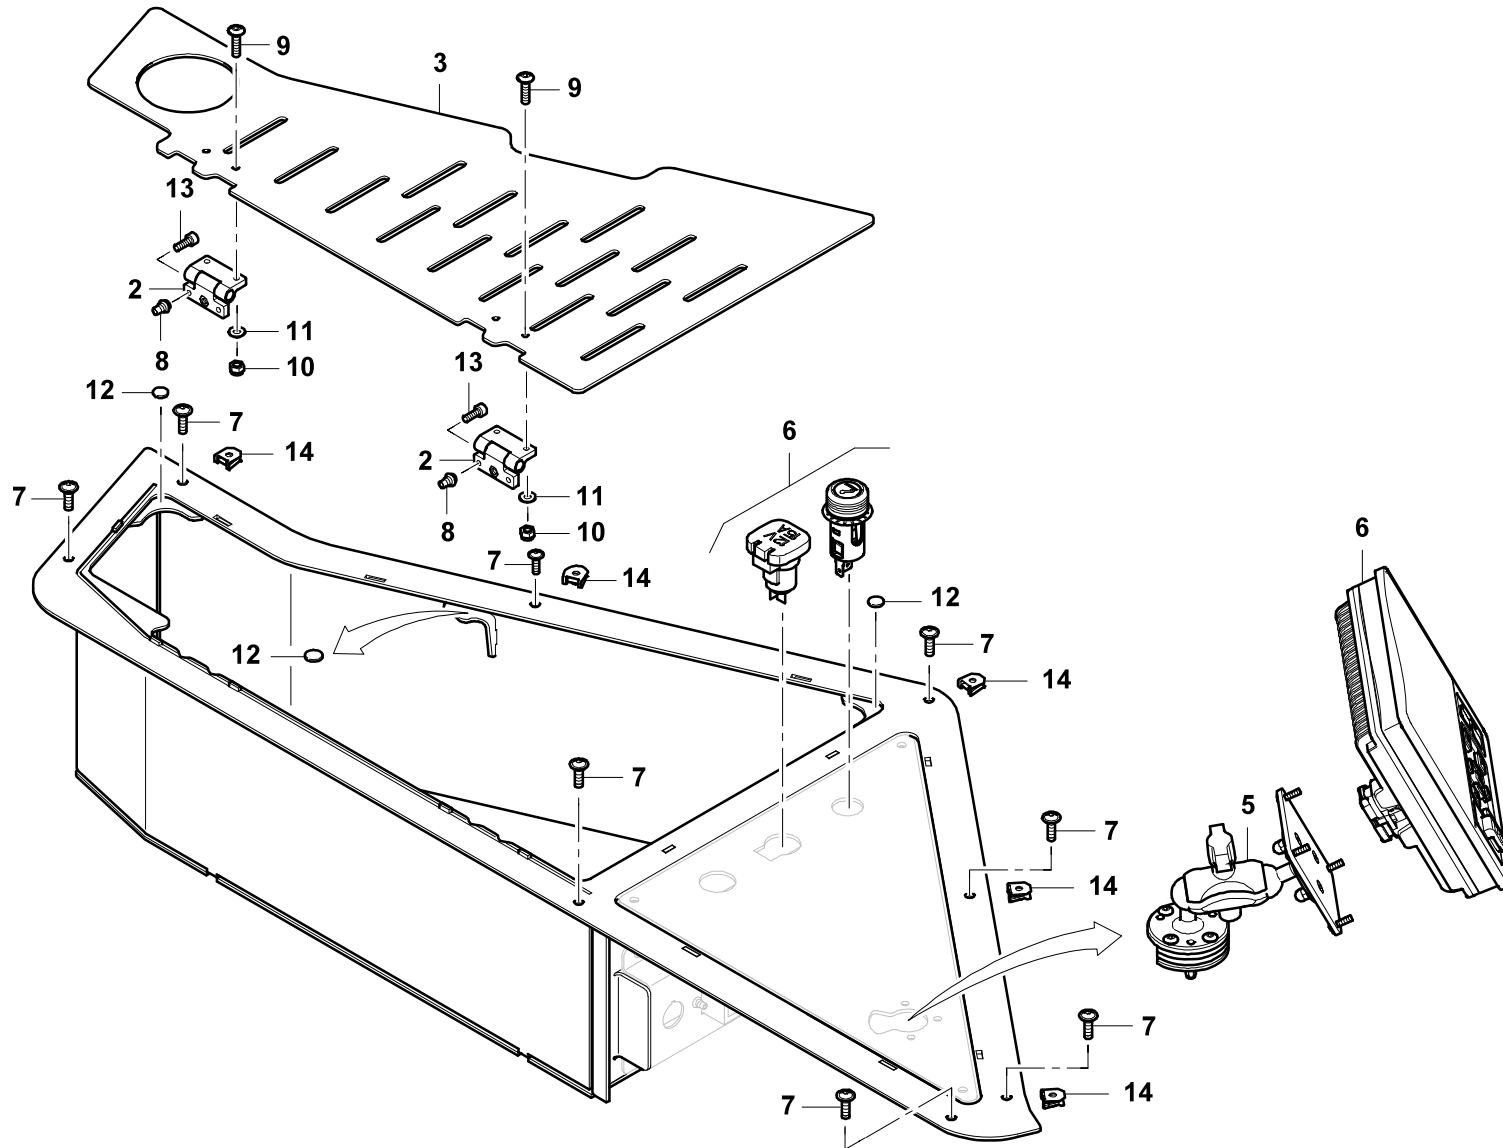

GROVE

BAUGRUPPE ABLAGEBOX

ASSY STORAGE BOX

BILDTADEL
PICTORIAL DISPLAY**GMK4080-3**

07.21

4282304-ETL D

1/2

4282304-D-BL01-0721-0000

GROVE[®]

BAUGRUPPE ABLAGEBOX

ASSY STORAGE BOX

BILDTADEL
PICTORIAL DISPLAY**GMK4080-3**

07.21

4282304-ETL D

2/2